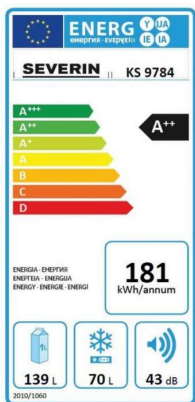

KS 9784

Réfrigérateur combiné

Couleur / matière: blanc

Capacité / contenu: env. 209 litres

N° EAN: 4008146019937

- congélateur****, capacité nette 70 litres
- pouvoir de congélation : 3,5 kg en 24 heures
- 3 tiroirs de congélation transparents
- contenu réfrigérateur : 139 l
- 3 clayettes en verre, dont 2 réglables en hauteur et 1 sur les bacs à légumes
- 1 bac à légumes
- 1 balconnet pour bouteilles (d'1,5 litres) et 2 balconnets modulables dans la contre-porte
- thermostat réglable
- réfrigérateur avec compartiment congélateur automatique, avec dégivrage manuel
- réfrigérateur avec éclairage intérieur LED
- 2 pieds réglables en hauteur
- accessoires : 2 supports à oeufs pour 6 oeufs chacun, 1 bac à glaçons
- autonomie en cas de coupure de courant : 15 heures
- classe climatique N-ST (16-38 °C)
- dimensions produit (H x L x P) : env. 159,3 x 55,4 x 56,6 cm
- profondeur porte ouverte : env. 107 cm
- butée de porte à droite, réversible
- poids : env. 52 kg
- niveau sonore : 43 db(A)
- dimensions emballage (H x L x P) : env. 165 x 58 x 59,5 cm
- poids emballage inclus : env. 56,5 kg