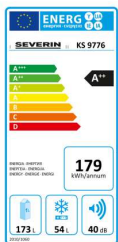

## KS 9776

### Réfrigérateur combiné

**Couleur / matière:** rouge

**Capacité / contenu:** ca. 227 Liter

**N° EAN:** 4008146977602

- revêtement intérieur antibactérien
- congélateur\*\*\*\*, capacité nette 54 litres
- pouvoir de congélation : 6 kg en 24 heures
- 1 tiroir transparent de congélation
- 1 tiroir transparent de congélation rapide
- 1 plateau de congélation
- réfrigérateur, capacité nette 173 litres
- 3 clayettes en verre de sécurité, dont 2 réglables en hauteur et 1 sur les bacs à légumes
- 2 bacs à légumes
- clayette pour bouteilles
- 1 balconnet pour bouteilles de 1,5 litres et 1 balconnet modulable dans la contre-porte
- 1 compartiment beurre et fromage avec couvercle
- thermostat réglable
- témoin lumineux de mise sous tension
- dégivrage automatique pour le réfrigérateur et manuel pour le congélateur
- éclairage intérieur
- pieds réglables à l'avant et roulettes de transport à l'arrière
- accessoires : 2 supports à oeufs pour 6 oeufs chacun, 1 bac à glaçons
- autonomie en cas de coupure de courant : 18 heures
- classe climatique ST (16 - 38 °C)
- dimensions produit (H x L x P): env. 150 x 60 x 65 cm
- poids: env. 55 kg
- profondeur porte ouverte: env. 121 cm