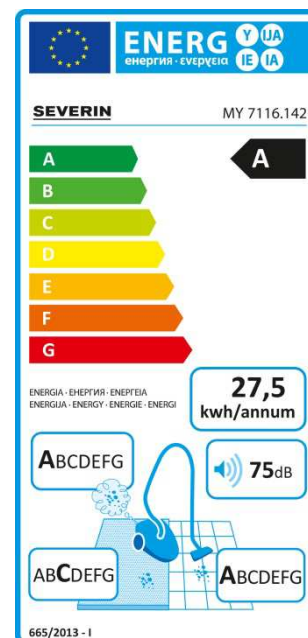

Más ventajas

- amplio radio de acción de 9 m
- vaciado fácil del depósito con solo pulsar un botón
- cabezal conmutable 'Premium-Eco'
- además: conjunto de 2 accesorios: cabezal para muebles y rincones en una útil bolsa de tela
- agradablemente silencioso – 75 dB(A)
- práctica asa para llevar